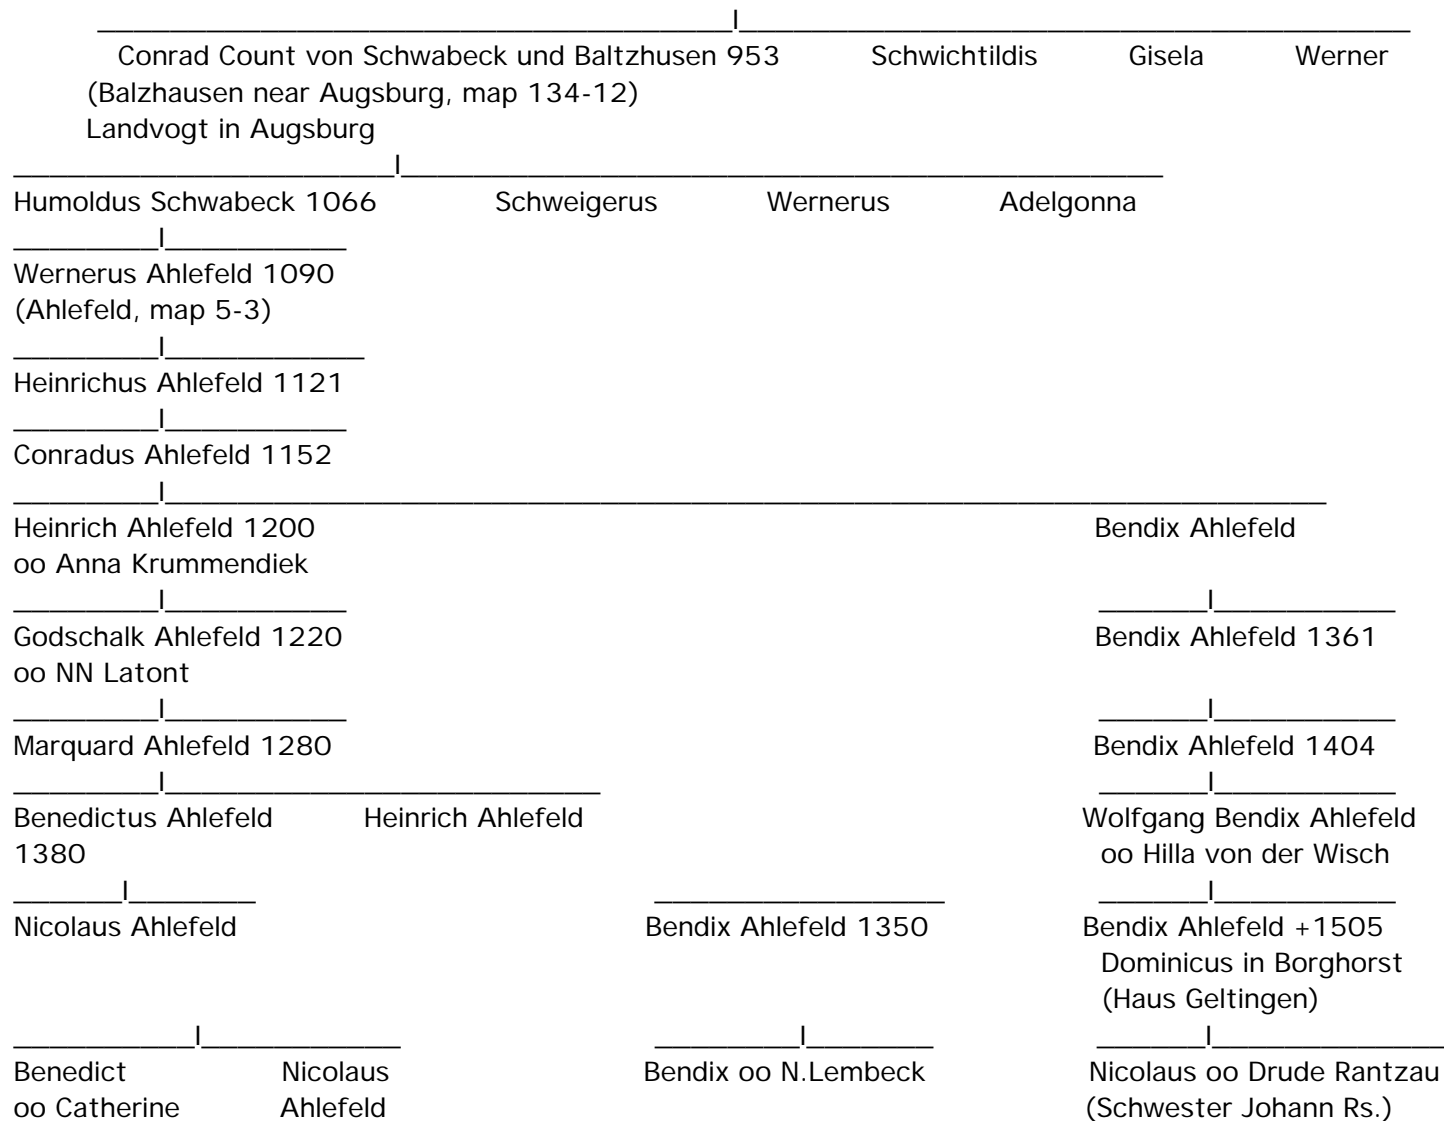

# Familie von Ahlefeld (and descendency)

Comes @ Schwabeck et Baltzhusen

Dosenrade

\_\_\_\_\_|\_\_\_\_\_  
Nicolaus Bendix

\_\_\_\_\_|\_\_\_\_\_|\_\_\_\_\_|\_\_\_\_\_  
Johannes Claus

\_\_\_\_\_|\_\_\_\_\_  
Benedict  
oo NN Ahlefeld